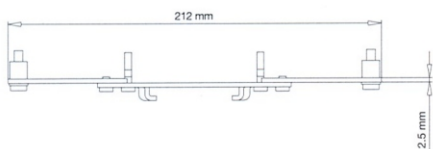

UCHWYT ŚCIENNY WL 3D

Elegancki i funkcjonalny uchwyt ścienny, pozwala ustawić ekran pod dowolnym kątem. Umożliwia oglądanie projekcji z dowolnego miejsca w pomieszczeniu. Szczególnie użyteczny w małych pomieszczeniach.

Przeznaczony dla ekranów o wadze do 15 kg.

Odstęp od ściany od 80 do 380 mm.
Obrót ekranu +/- 90°,
pochylenie +/- 25°.

Adapter uniwersalny z systemem Vesa: 75x75, 100x100, 200x100 mm.
Kolor: Aluminium/srebrny
Aluminium/czarny.