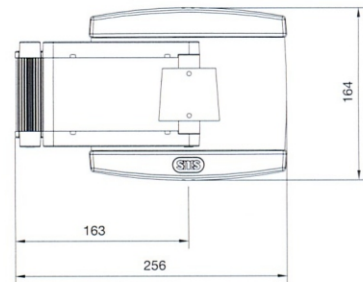

UCHWYT ŚCIENNY WL 3D

Elegancki i funkcjonalny uchwyt ścienny, pozwala ustawić ekran pod dowolnym kątem. Umożliwia oglądanie projekcji z dowolnego miejsca w pomieszczeniu. Szczególnie użyteczny w małych pomieszczeniach.

Przeznaczony dla ekranów o wadze do 15 kg.

Odstęp od ściany od 80 do 380 mm.
Obrót ekranu +/- 90°,
pochylenie +/- 25°.

Adapter uniwersalny z systemem Vesa: 75x75, 100x100, 200x100 mm.
Kolor: Aluminium/srebrny
Aluminium/czarny.