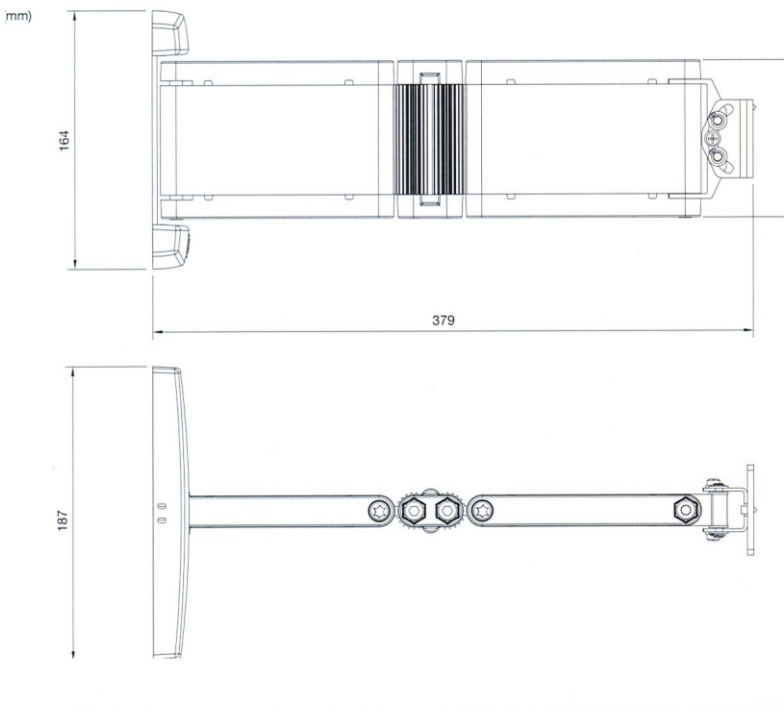

UCHWYT ŚCIENNY WL 3D

Elegancki i funkcjonalny uchwyt ścienny, pozwala ustawić ekran pod dowolnym kątem. Umożliwia oglądanie projekcji z dowolnego miejsca w pomieszczeniu. Szczególnie użyteczny w małych pomieszczeniach.

Przeznaczony dla ekranów o wadze do 15 kg.

Odstęp od ściany od 80 do 380 mm.
Obrót ekranu +/- 90°,
pochylenie +/- 25°.

Adapter uniwersalny z systemem Vesa: 75x75, 100x100, 200x100 mm.
Kolor: Aluminium/srebrny
Aluminium/czarny.

ART. NR

FS 041001 WL 3D Alum/srebrny

FS 041002 WL 3D Alum/czarny