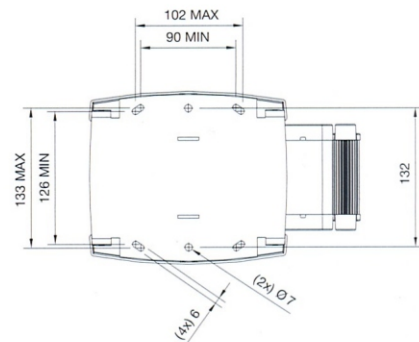

UCHWYT ŚCIENNY WL 3D

Elegancki i funkcjonalny uchwyt ścienny, pozwala ustawić ekran pod dowolnym kątem. Umożliwia oglądanie projekcji z dowolnego miejsca w pomieszczeniu. Szczególnie użyteczny w małych pomieszczeniach.

Przeznaczony dla ekranów o wadze do 15 kg.

Odstęp od ściany od 80 do 380 mm.
Obrót ekranu +/- 90°,
pochylenie +/- 25°.

Adapter uniwersalny z systemem Vesa: 75x75, 100x100, 200x100 mm.
Kolor: Aluminium/srebrny
Aluminium/czarny.