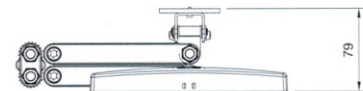

UCHWYT ŚCIENNY WL 3D

Elegancki i funkcjonalny uchwyt ścienny, pozwala ustawić ekran pod dowolnym kątem. Umożliwia oglądanie projekcji z dowolnego miejsca w pomieszczeniu. Szczególnie użyteczny w małych pomieszczeniach.

Przeznaczony dla ekranów o wadze do 15 kg.

Odstęp od ściany od 80 do 380 mm.
Obrót ekranu +/- 90°,
pochylenie +/- 25°.

Adapter uniwersalny z systemem Vesa: 75x75, 100x100, 200x100 mm.
Kolor: Aluminium/srebrny
Aluminium/czarny.