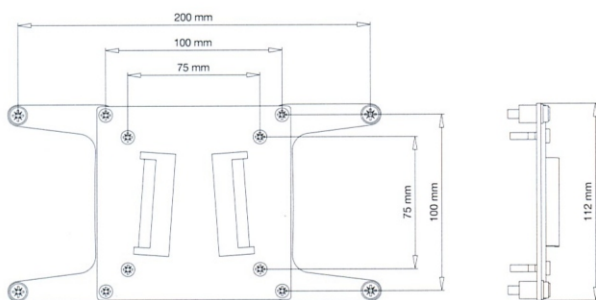

UCHWYT ŚCIENNY WL 3D

Elegancki i funkcjonalny uchwyt ścienny, pozwala ustawić ekran pod dowolnym kątem. Umożliwia oglądanie projekcji z dowolnego miejsca w pomieszczeniu. Szczególnie użyteczny w małych pomieszczeniach.

Przeznaczony dla ekranów o wadze do 15 kg.

Odstęp od ściany od 80 do 380 mm.
Obrót ekranu +/- 90°,
pochylenie +/- 25°.

Adapter uniwersalny z systemem Vesa: 75x75, 100x100, 200x100 mm.
Kolor: Aluminium/srebrny
Aluminium/czarny.